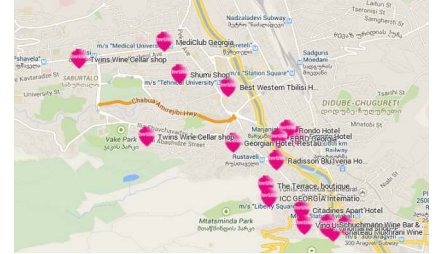

Напишите нам для получения PDF-файла

E-mail: Guide@Artenom-CFE.com

Distribution Network Map

Точки распространения

[Click](#) to load Map

[Кликните](#) для перехода на карту

- Hotels *отели*
- Restaurants/Bars *рестораны/бары*
- Wine Shops, Duty-Free *винные магазины*
- Tourist Centers *туристические центры*