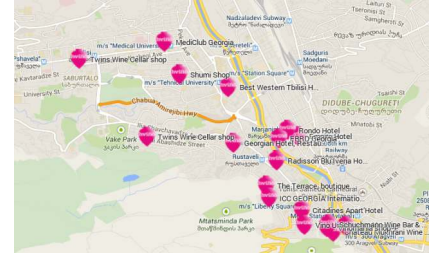

Напишите нам для получения PDF-файла

E-mail: Guide@Artenom-CFE.com

Distribution Network Map

Точки распространения

[Click](#) to load Map

[Кликните](#) для перехода на карту

- Hotels *отели*
- Restaurants/Bars *рестораны/бары*
- Wine Shops, Duty-Free *винные магазины*
- Tourist Centers *туристические центры*